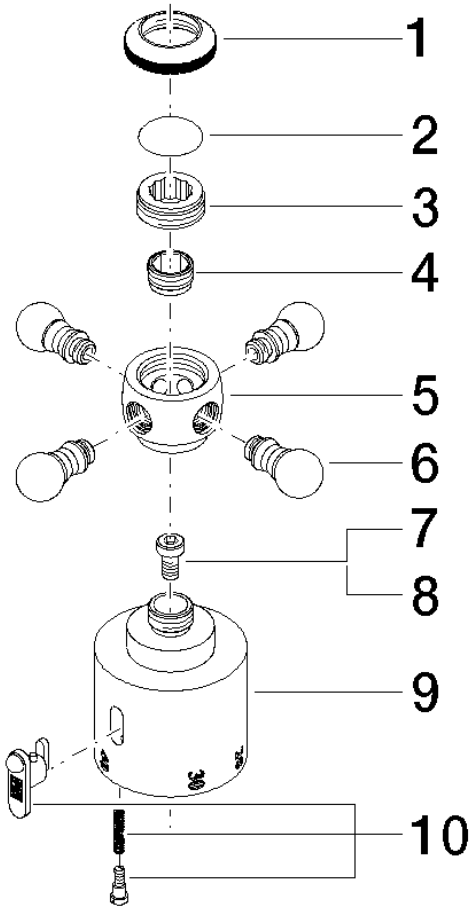

MADISON Temperature control handle - Brushed Durabronze (23kt Gold)

MADISON

11 420 360

11 420 360

11 420 360

Parts for other finishes can be found here: [Chrome](#)

Spare parts list

No.	Item Number	Name	Quantity used	Delivery time
1	09 20 36 005-28	handle	1	20
2	09 26 01 016 90	accessories	1	2
3	09 20 83 006 90	handle	1	2
4	09 24 03 119 90	nipple	1	2
5	09 20 36 060-28	handle	1	20
6	09 20 36 004-28	handle	4	20
7	90 30 30 027 00 90	screw	1	2
8	09 30 33 004 90	screw	1	2
9	09 17 33 003-28	handle	1	20
10	90 21 33 020 00 90	handle	1	2