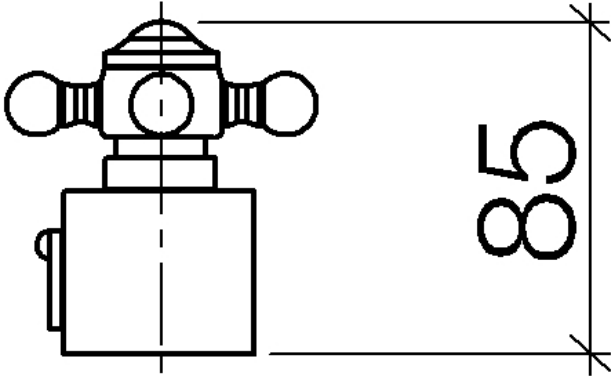

MADISON Temperature control handle - Brushed Durabronze (23kt Gold)

MADISON

11 420 360

11 420 360

11 420 360

Parts for other finishes can be found here: [Chrome](#)

Spare parts list

No.	Item Number	Name	Quantity used	Delivery time
1	09 20 36 005-28	handle	1	20
2	09 26 01 016 90	accessories	1	2
3	09 20 83 006 90	handle	1	2
4	09 24 03 119 90	nipple	1	2
5	09 20 36 060-28	handle	1	20
6	09 20 36 004-28	handle	4	20
7	90 30 30 027 00 90	screw	1	2
8	09 30 33 004 90	screw	1	2
9	09 17 33 003-28	handle	1	20
10	90 21 33 020 00 90	handle	1	2